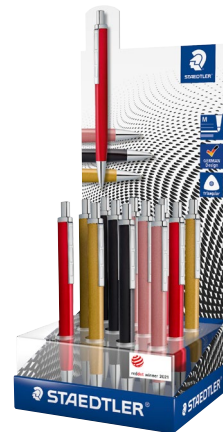

Display STAEDTLER triplus® Kugelschreiber
Inhalt:
3 x 444M11-3 (glorious gold),
3 x 444M02-3 (roaring red),
3 x 444M20-3 (radiant rose),
3 x 444M09-3 (antique anthracite)

Bestell-Nr.
444 M SCA12 4 007817 079508