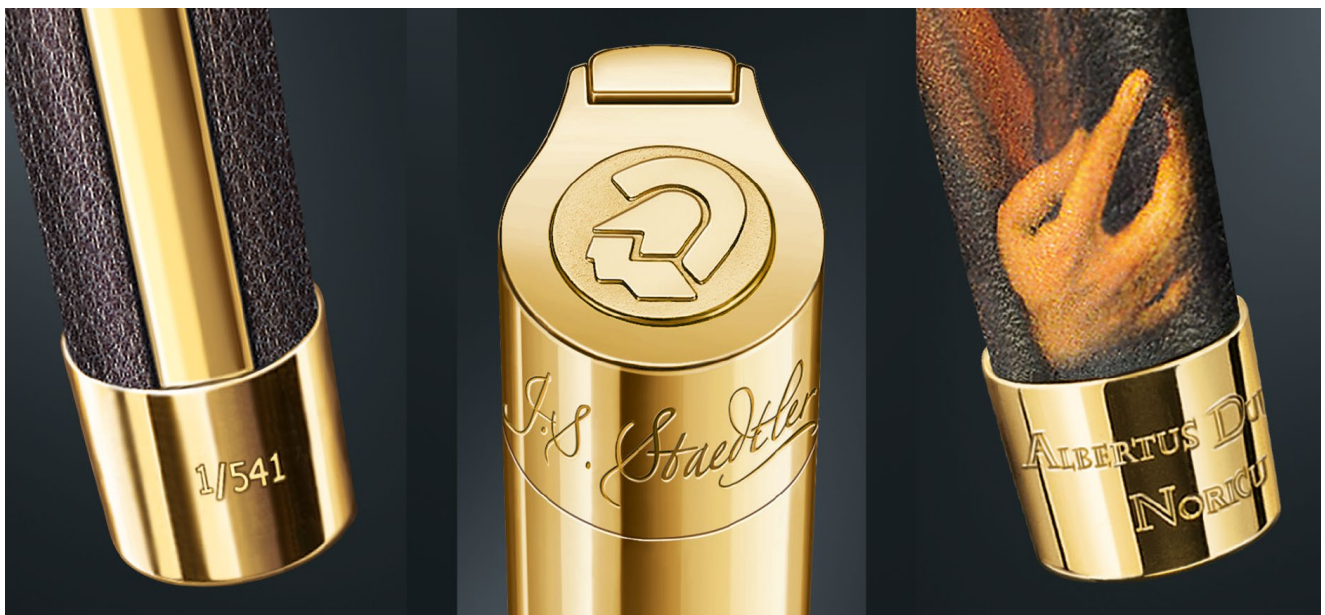

Mit der exklusiven und streng limitierten Edition „Eminentes“ ehrt die Kollektion J.S. Staedtler

außergewöhnliche und bedeutsame Charaktere, die durch ihr einzigartiges Wesen und ihre beeindruckende Erscheinung Geschichte geschrieben haben. So erwachsen aus allerfeinsten Materialien exquisite Schreibgeräte als unvergleichliche Unikate – Eminentes eben, bedeutsame Charakterdarsteller ihrer Zeit.

J.S. Staedtler

Albertus Durerus Noricus Füllhalter

- Kappenkopf mit „Marskopf“-Logo, vergoldet
- Vergoldete Kappe mit Schraubverschluss
- Korpus aus hochwertigem Rindsleder, mit aufgedrucktem Selbstportrait Albrecht Dürers und vergoldetem Metallsteg
- Schaftende, vergoldet mit eingravierter Nummer der Limitierungsaufgabe
- Clipintarsien: Europäische Schwarznuss
- Ausgestattet mit Patronen-Konvertersystem
- Bestückt mit Konverter
- Handgeschliffene 18 kt. Goldfeder
- Streng limitierte weltweite Auflage von 541 Stück
- Federbreite: M
- Made in Germany

Füllhalter J.S. Staedtler Limited Edition
Albertus Durerus Noricus, M-Feder

Bestell-Nr.
9PT1ADNM

Albertus Durerus Noricus Geschenkverpackung

Das streng limitierte Sondermodell Albertus Durerus Noricus wird in einer edlen, dunkelbraunen Lederschattulle mit hochwertiger Blindprägung des J.S. Staedtler Logos und beigelegtem Limitierungszertifikat ausgeliefert.

Richard Wagner Füllhalter

- Kappenkopf mit „Marskopf“-Logo, vergoldet
- Vergoldete Kappe mit Schraubverschluss
- Korpus aus hochwertigem Rindsleder, mit aufgedrucktem Portrait Richard Wagners und vergoldetem Metallsteg
- Schaftende, vergoldet mit eingravierter Nummer der Limitierungsaufgabe
- Clipintarsien: Ebenholz und Mammutelfenbein
- Ausgestattet mit Patronen-Konvertersystem
- Bestückt mit Konverter
- Handgeschliffene 18 kt. Goldfeder
- Streng limitierte weltweite Auflage von 200 Stück
- Federbreite: M
- Made in Germany